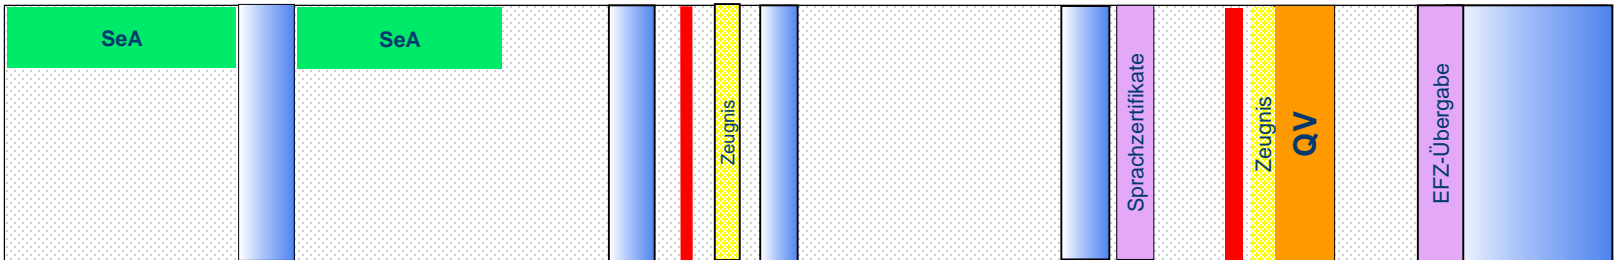

2. Lehrjahr (2023/24)

2 Schultage

34 35 36 37 38 39 40 41 42 43 44 45 46 47 48 49 50 51 52 1 2 3 4 5 6 7 8 9 10 11 12 13 14 15 16 17 18 19 20 21 22 23 24 25 26 27 28 29 30 31 32 33

3. Lehrjahr (2024/25)

1 Schultag

34 35 36 37 38 39 40 41 42 43 44 45 46 47 48 49 50 51 52 1 2 3 4 5 6 7 8 9 10 11 12 13 14 15 16 17 18 19 20 21 22 23 24 25 26 27 28 29 30 31 32 33

Zeugniss

Notenabgabe

V&V = Vertiefen & Vernetzen (1 IKA / 2, 3 W&G)