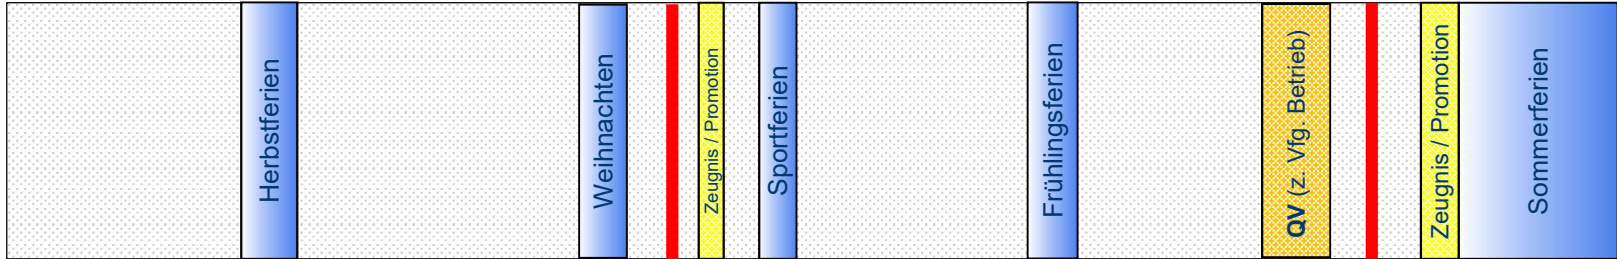

Schuljahresorganisation: E-Profil 2021 - 2024

1. Lehrjahr (2021/22)

2 Schultage

34 35 36 37 38 39 40 41 42 43 44 45 46 47 48 49 50 51 52 1 2 3 4 5 6 7 8 9 10 11 12 13 14 15 16 17 18 19 20 21 22 23 24 25 26 27 28 29 30 31 32 33