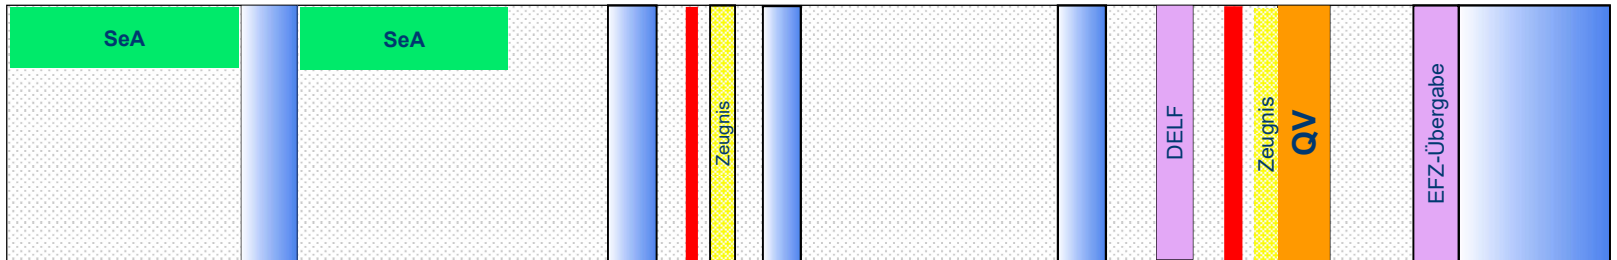

2. Lehrjahr (2022/23)

2 Schultage

34 35 36 37 38 39 40 41 42 43 44 45 46 47 48 49 50 51 52 1 2 3 4 5 6 7 8 9 10 11 12 13 14 15 16 17 18 19 20 21 22 23 24 25 26 27 28 29 30 31 32 33

3. Lehrjahr (2023/24)

1 Schultag

34 35 36 37 38 39 40 41 42 43 44 45 46 47 48 49 50 51 52 1 2 3 4 5 6 7 8 9 10 11 12 13 14 15 16 17 18 19 20 21 22 23 24 25 26 27 28 29 30 31 32 33

Zeugniss

Notenabgabe

V&V = Vertiefen & Vernetzen (1 IKA / 2, 3 W&G)