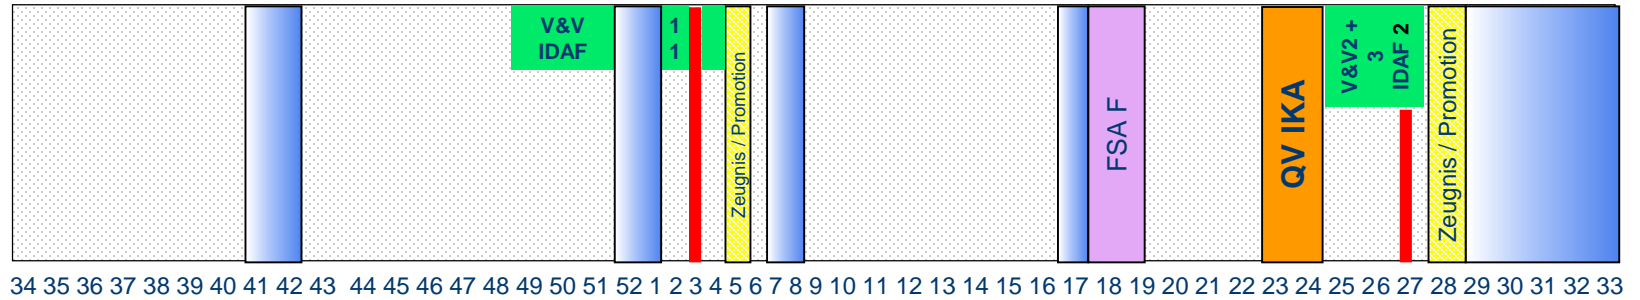

# Schuljahresorganisation: M-Profil 2022 - 2025

## 1. Lehrjahr (2022/23)

2 Schultage

## 2. Lehrjahr (2023/24)

2 Schultage

## 3. Lehrjahr (2024/25)

2 Schultage

Zeugniss

Notenabgabe

V&V = Vertiefen & Vernetzen (1 IKA / 2, 3 FRW, W+R)

Projekttag T+U: IDAF1