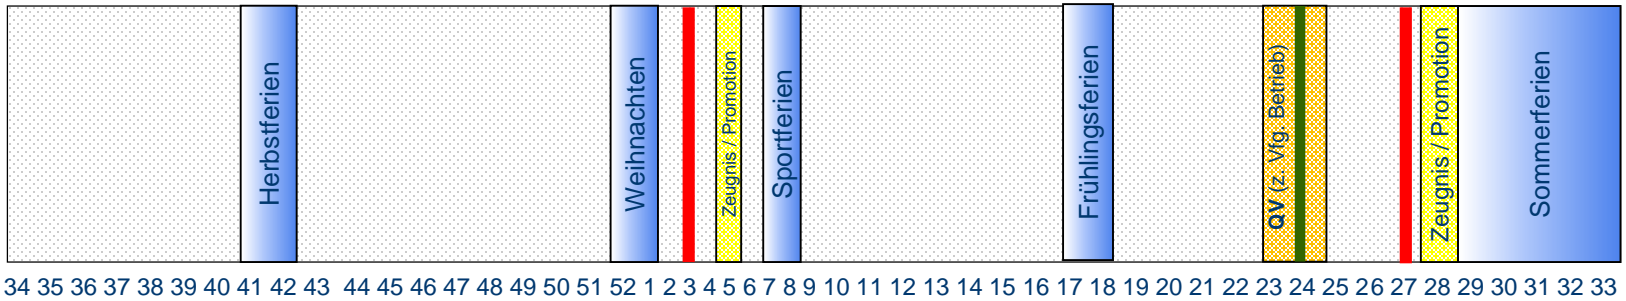

# Schuljahresorganisation: M-Profil 2022 - 2025

## 1. Lehrjahr (2022/23)

2 Schultage