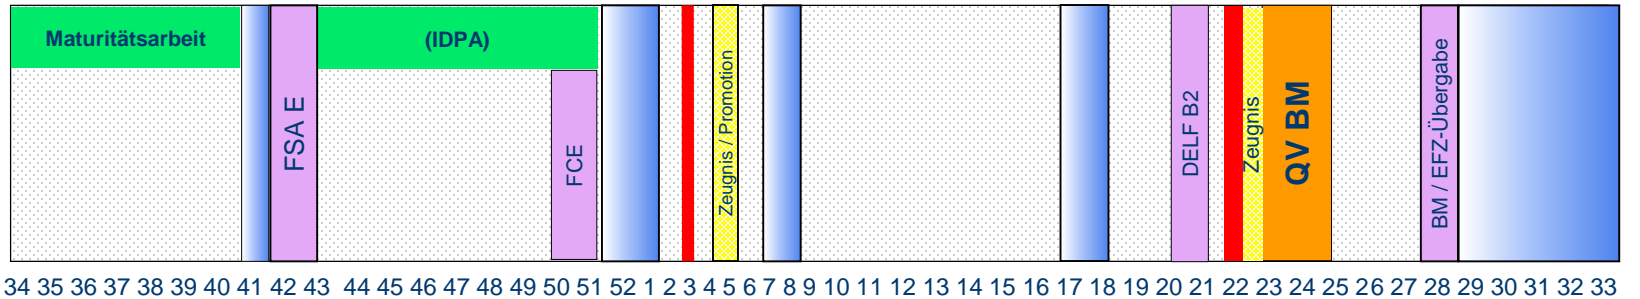

## 1. Lehrjahr (2022/23)

2 Schultage

## 2. Lehrjahr (2023/24)

2 Schultage

## 3. Lehrjahr (2024/25)

2 Schultage

Zeugniss

Notenabgabe

V&V = Vertiefen & Vernetzen (1 IKA / 2, 3 FRW, W+R)

Projekttag T+U: IDAF1